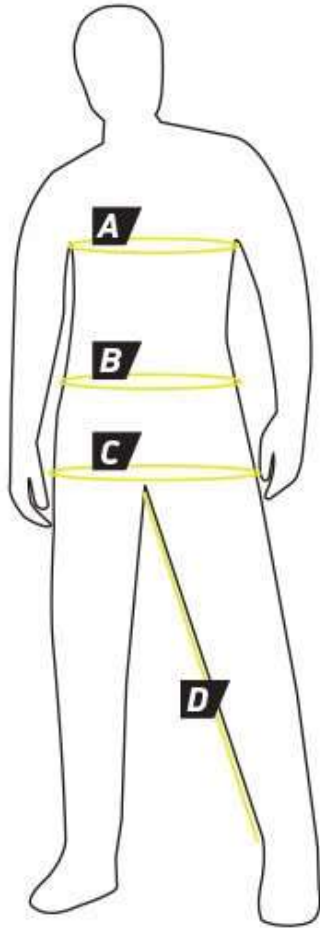

MENS SIZE CHART

MENS JACKETS	XS/46	S/48	M/50	L/52	XL/54	2XL/56	3XL/58	4XL/60	5XL/62	6XL/64
Chest width	89-93	94-98	99-103	104-109	110-115	116-121	122-127	128-133	134-139	140-145
Waist width	76-80	81-85	86-90	91-95	96-102	103-109	110-116	117-123	124-130	131-137

MENS PANTS	XS/46	S/48	M/50	L/52	XL/54	2XL/56	3XL/58	4XL/60	-	-
Hip width	87-91	92-96	97-101	102-107	108-113	114-119	120-125	126-131	-	-
Inseam length	78	79	80	81	82	83	84	85	-	-

MENS JEANS	XS/28"	S/30"	M/32"	L/34"	XL/36"	2XL/38"	3XL/40"	-	-	-
Inseam length	79	80	81	82	83	84	85	-	-	-

MENS SUITS	XS/46	S/48	M/50	L/52	XL/54	2XL/56	3XL/58	-	-	-
Chest width	89-93	94-98	99-103	104-109	110-115	116-121	122-127	-	-	-
Waist width	76-80	81-85	86-90	91-95	96-102	103-109	110-116	-	-	-
Hip width	87-91	92-96	97-101	102-107	108-113	114-119	120-125	-	-	-
Inseam length	78	79	80	81	82	83	84	-	-	-

A Chest width **B** Waist width **C** Hip width **D** Inseam length

WOMENS SIZE CHART

WOMENS JACKETS	XS/34	S/36	M/38	L/40	XL/42	2XL/44	3XL/46	-	-	-
Chest width	82-85	86-89	90-93	94-97	98-101	102-105	106-109	-	-	-
Waist width	69-72	73-76	77-80	81-84	85-88	89-92	93-96	-	-	-