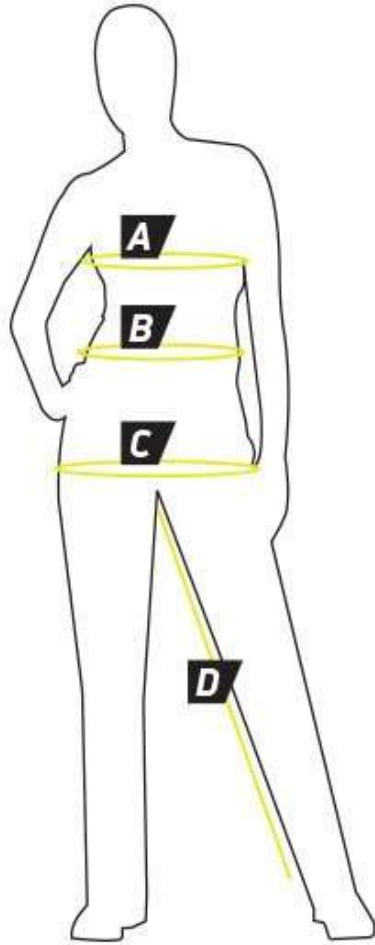

MENS SIZE CHART

MENS JACKETS	XS/46	S/48	M/50	L/52	XL/54	2XL/56	3XL/58	4XL/60	5XL/62	6XL/64
Chest width	89-93	94-98	99-103	104-109	110-115	116-121	122-127	128-133	134-139	140-145
Waist width	76-80	81-85	86-90	91-95	96-102	103-109	110-116	117-123	124-130	131-137

MENS PANTS	XS/46	S/48	M/50	L/52	XL/54	2XL/56	3XL/58	4XL/60	-	-
Hip width	87-91	92-96	97-101	102-107	108-113	114-119	120-125	126-131	-	-
Inseam length	78	79	80	81	82	83	84	85	-	-

MENS JEANS	XS/28"	S/30"	M/32"	L/34"	XL/36"	2XL/38"	3XL/40"	-	-	-
Inseam length	79	80	81	82	83	84	85	-	-	-

MENS SUITS	XS/46	S/48	M/50	L/52	XL/54	2XL/56	3XL/58	-	-	-
Chest width	89-93	94-98	99-103	104-109	110-115	116-121	122-127	-	-	-
Waist width	76-80	81-85	86-90	91-95	96-102	103-109	110-116	-	-	-
Hip width	87-91	92-96	97-101	102-107	108-113	114-119	120-125	-	-	-
Inseam length	78	79	80	81	82	83	84	-	-	-

A Chest width **B** Waist width **C** Hip width **D** Inseam length

WOMENS SIZE CHART

WOMENS JACKETS	XS/34	S/36	M/38	L/40	XL/42	2XL/44	3XL/46	-	-	-
Chest width	82-85	86-89	90-93	94-97	98-101	102-105	106-109	-	-	-
Waist width	69-72	73-76	77-80	81-84	85-88	89-92	93-96	-	-	-