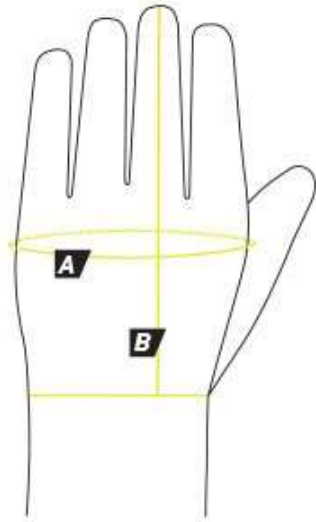

MENS SUITS	XS/46	S/48	M/50	L/52	XL/54	2XL/56	3XL/58	-	-	-
Chest width	89-93	94-98	99-103	104-109	110-115	116-121	122-127	-	-	-
Waist width	76-80	81-85	86-90	91-95	96-102	103-109	110-116	-	-	-
Hip width	87-91	92-96	97-101	102-107	108-113	114-119	120-125	-	-	-
Inseam length	78	79	80	81	82	83	84	-	-	-

A Chest width **B** Waist width **C** Hip width **D** Inseam length

WOMENS SIZE CHART

WOMENS JACKETS	XS/34	S/36	M/38	L/40	XL/42	2XL/44	3XL/46	-	-	-
Chest width	82-85	86-89	90-93	94-97	98-101	102-105	106-109	-	-	-
Waist width	69-72	73-76	77-80	81-84	85-88	89-92	93-96	-	-	-

WOMENS PANTS	XS/34	S/36	M/38	L/40	XL/42	2XL/44	3XL/46	-	-	-
Hip width	91-94	95-98	99-102	103-106	107-110	111-114	115-118	-	-	-
Inseam length	73	74	75	76	77	78	79	-	-	-

WOMENS JEANS	XS/8/26"	S/10/28"	M/12/30"	L/14/32"	XL/16/34"	2XL/18/36"	-	-	-	-
Inseam length	73	74	75	76	77	78	-	-	-	-

A Chest width **B** Waist width **C** Hip width **D** Inseam length

GLOVES SIZE CHART

<i>MENS GLOVES</i>	<i>XS/7,5</i>	<i>S/8</i>	<i>M/8,5</i>	<i>L/9</i>	<i>XL/9,5</i>	<i>XXL/10</i>	<i>3XL/10,5</i>	<i>4XL/11</i>
Width	19-20	20-21	21-22	22-23	24-25	25-26	26-27	27-28
Length	17,5	18	18,5	19	19,5	20	20,5	21